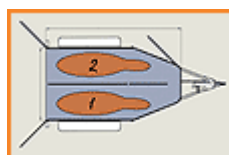

Höhe: 2,55 m

inkl. 19% MwSt *

Gewicht

leer ca. 850 kg
PTAC 2.000 kg

Provan

Innenmaße

Länge: 3,05 m
Breite: 1,63 m
Höhe: 2,15 m

Aussenmaße

Länge: 4,27 m
Breite: 2,20 m
Höhe: 2,55 m

Gewicht

leer ca. 850 kg
PTAC 2.000 kg

Preis
Standard

6.700,38€
inkl. 19% MwSt *

Promax 2

Innenmaße

Länge: 3,40 m
Breite: 1,80 m
Höhe: 2,25 m

Aussenmaße

Länge: 4,55 m
Breite: 2,37 m
Höhe: 2,68 m

Gewicht

leer ca. 1.050 kg
PTAC 2.500 kg

Preis
Standard

9.979,20€
inkl. 19% MwSt *

Ein ausführliches Produkt Prospekt finden Sie in unserem [Downloadbereich!](#)