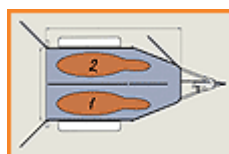

Provan

Innenmaße

Länge: 3,05 m
Breite: 1,63 m
Höhe: 2,15 m

Aussenmaße

Länge: 4,27 m
Breite: 2,20 m
Höhe: 2,55 m

Gewicht

leer ca. 850 kg
PTAC 2.000 kg

Preis
Standard

6.700,38€
inkl. 19% MwSt *

Promax 2

Innenmaße

Länge: 3,40 m
Breite: 1,80 m
Höhe: 2,25 m

Aussenmaße

Länge: 4,55 m
Breite: 2,37 m
Höhe: 2,68 m

Gewicht

leer ca. 1.050 kg
PTAC 2.500 kg