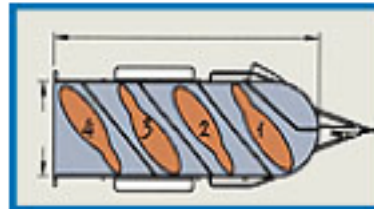

Länge: 5,66 m

Breite: 2,38 m

Höhe: 2,73 m

Gewicht

leer ca. : 1.450 kg

PTAC 3.000 kg

Preis Standard

14.600,00€

incl. MwSt.*

Oblic +4

Innenmaße

Länge: 5,10 m

Breite: 1,80 m

Höhe: 2,25 m

Aussenmaße

Länge: 6,20 m