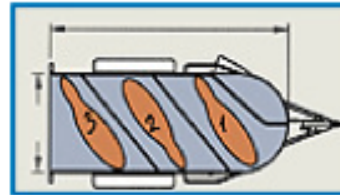

verfügbare Farben

Oblic +2

Innenmaße

Länge: 3,45 m
Breite: 1,80 m
Höhe: 2,25 m

Aussenmaße

Länge: 4,66 m
Breite: 2,36m
Höhe: 2,68 m

Gewicht

leer ca. : 1.160 kg
PTAC 2.500 kg

Preis Standard

11.500,00€
incl. MwSt. *

Oblic +3

Innenmaße

Länge: 4,45 m

Breite: 1,80 m

Höhe: 2,25 m

Aussenmaße