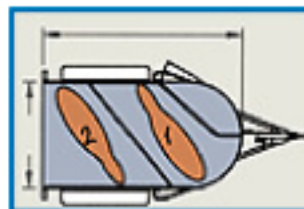

verfügbare Farben

Oblic +2

Innenmaße

Länge: 3,45 m
Breite: 1,80 m
Höhe: 2,25 m

Aussenmaße

Länge: 4,66 m
Breite: 2,36m
Höhe: 2,68 m

Gewicht

leer ca. : 1.160 kg
PTAC 2.500 kg